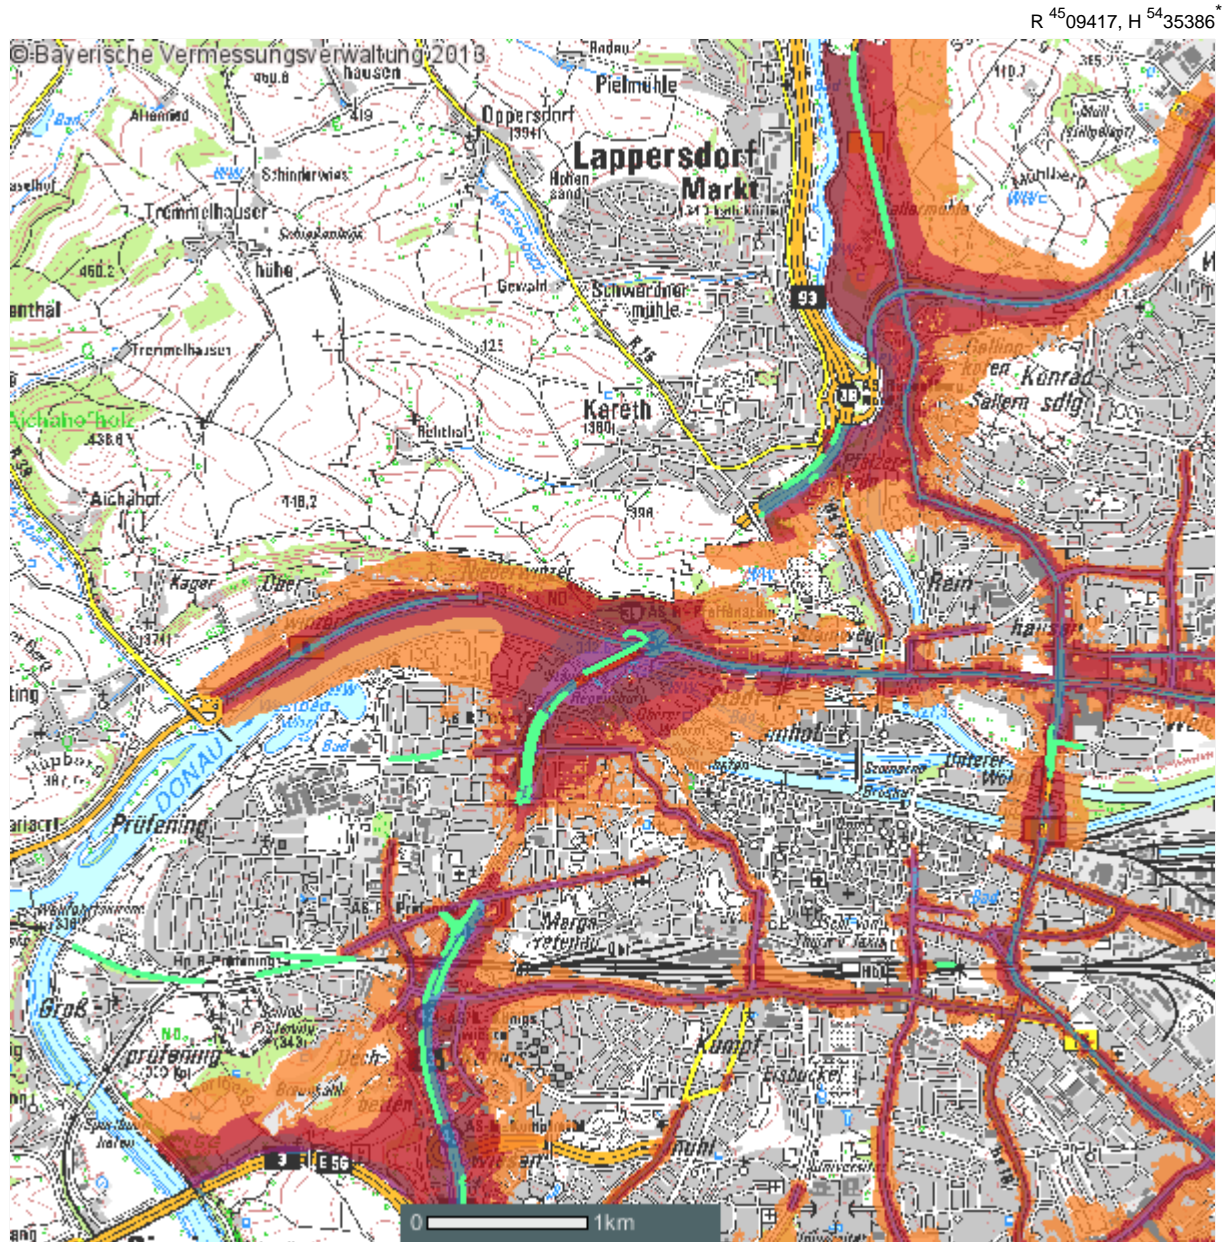

# Lärmbelastungskataster Bayern

R 45 09417, H 54 35386\*

R 45 01980, H 54 29647\*

0 990 m

\* R = Rechtswert, H = Hochwert (Gauß-Krüger-Koordinaten, 4. Meridianstreifen)

Herausgeber: Bayerisches Landesamt für Umwelt  
Bürgermeister-Ulrich-Straße 160  
86179 Augsburg  
Telefon: (0821) 9071-0  
Fax: (0821) 9071-5556  
E-Mail: [poststelle@lfu.bayern.de](mailto:poststelle@lfu.bayern.de)  
Internet: [www.lfu.bayern.de](http://www.lfu.bayern.de)