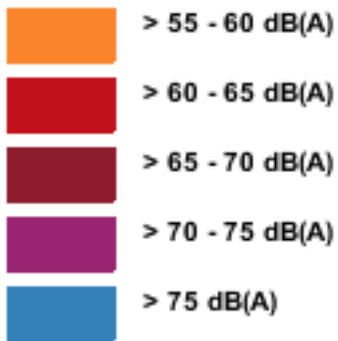

**Hauptverkehrsstraßen,
LDEN**

Lärmschutzeinrichtungen