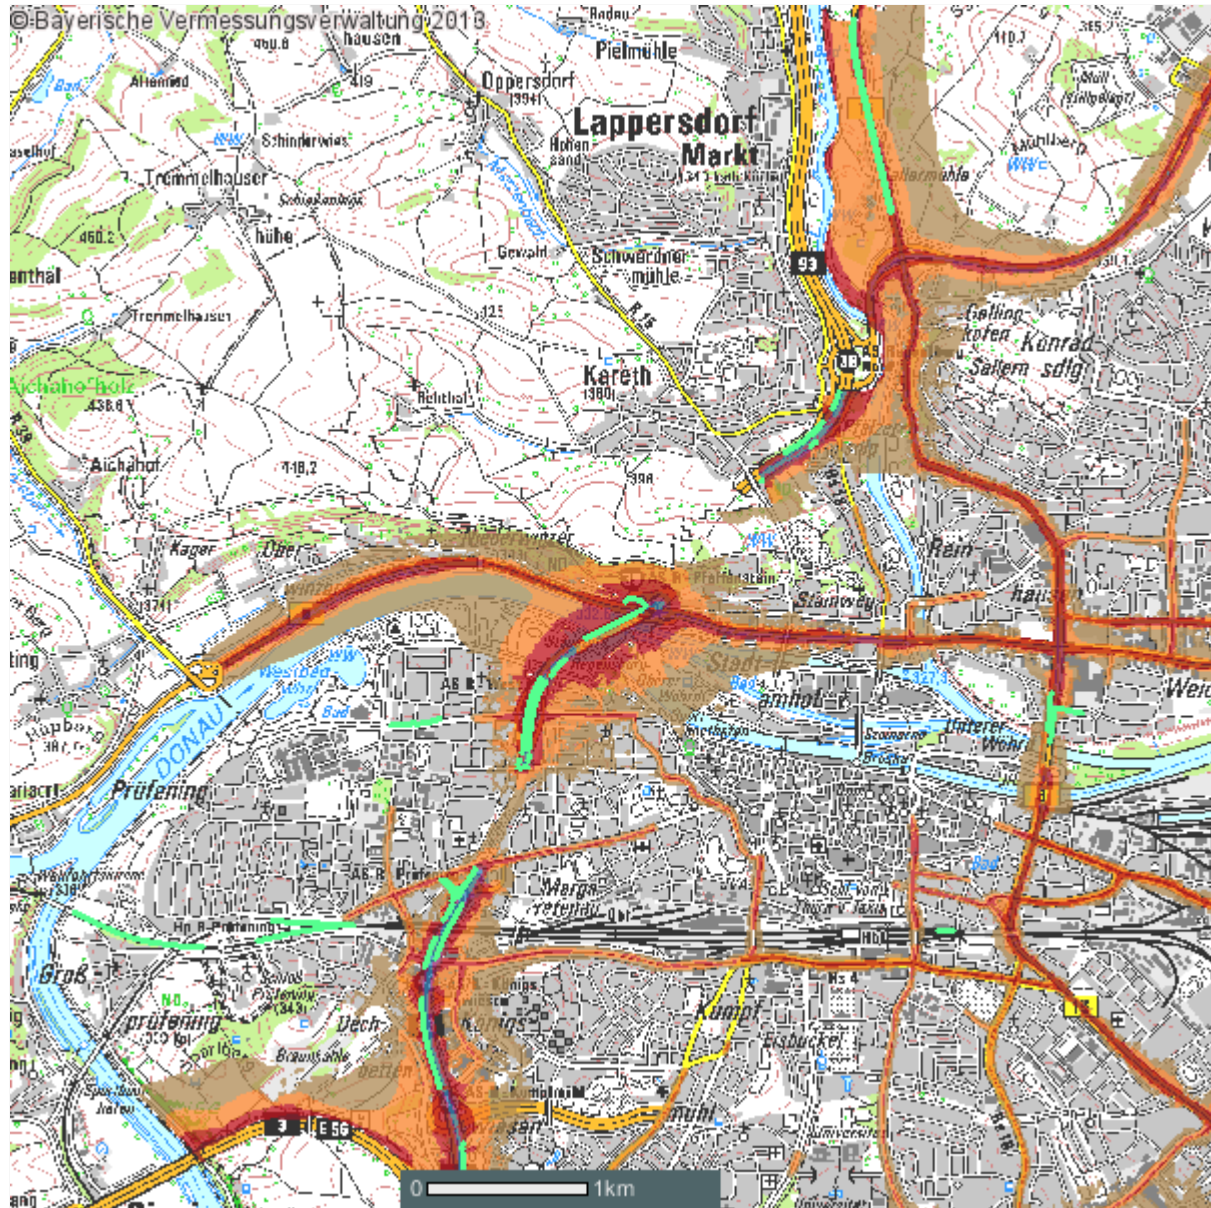

# Lärmbelastungskataster Bayern

R 45°09'417, H 54°35'386\*

R 45°01'980, H 54°29'647\*

0 990 m

\* R = Rechtswert, H = Hochwert (Gauß-Krüger-Koordinaten, 4. Meridianstreifen)

Herausgeber: Bayerisches Landesamt für Umwelt  
Bürgermeister-Ulrich-Straße 160  
86179 Augsburg  
Telefon: (0821) 9071-0  
Fax: (0821) 9071-5556  
E-Mail: [poststelle@lfu.bayern.de](mailto:poststelle@lfu.bayern.de)  
Internet: [www.lfu.bayern.de](http://www.lfu.bayern.de)

Satellitenbild IRS-1 C/D Mosaik  
© 2000 GAF AG, EUROMAP  
[www.gaf.de](http://www.gaf.de), [www.euromap.de](http://www.euromap.de)

**Hauptverkehrsstraßen,  
LNight**

**Lärmschutzeinrichtungen**

---