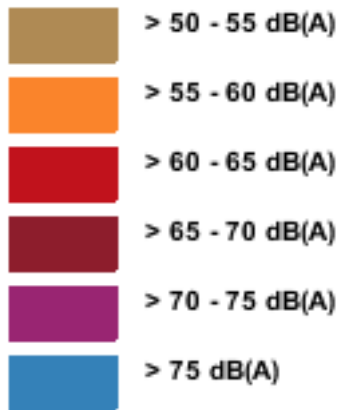

**Hauptverkehrsstraßen,
LNight**

Lärmschutzeinrichtungen